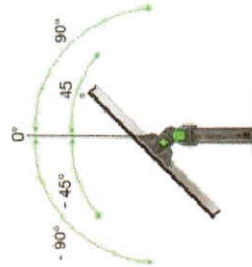

PULEX™ UN PASO ADELANTE

UNIHANDLE

Sistemas para afrontar los nuevos retos de limpieza

PULEX

Via 11 Settembre, 4 - Ronchi - 35010 Villafranca Padovana (PD) Italy
Tel +39 049 907 0625 - www.ipcworldwide.com