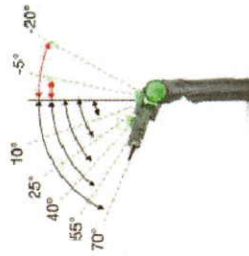

PULEX™ UN PASO ADELANTE

UNIHANDLE

Sistemas para afrontar los nuevos retos de limpieza

PULEX

Via 11 Settembre, 4 - Ronchi - 35010 Villafranca Padovana (PD) Italy
Tel +39 049 907 0625 - www.ipcworldwide.com