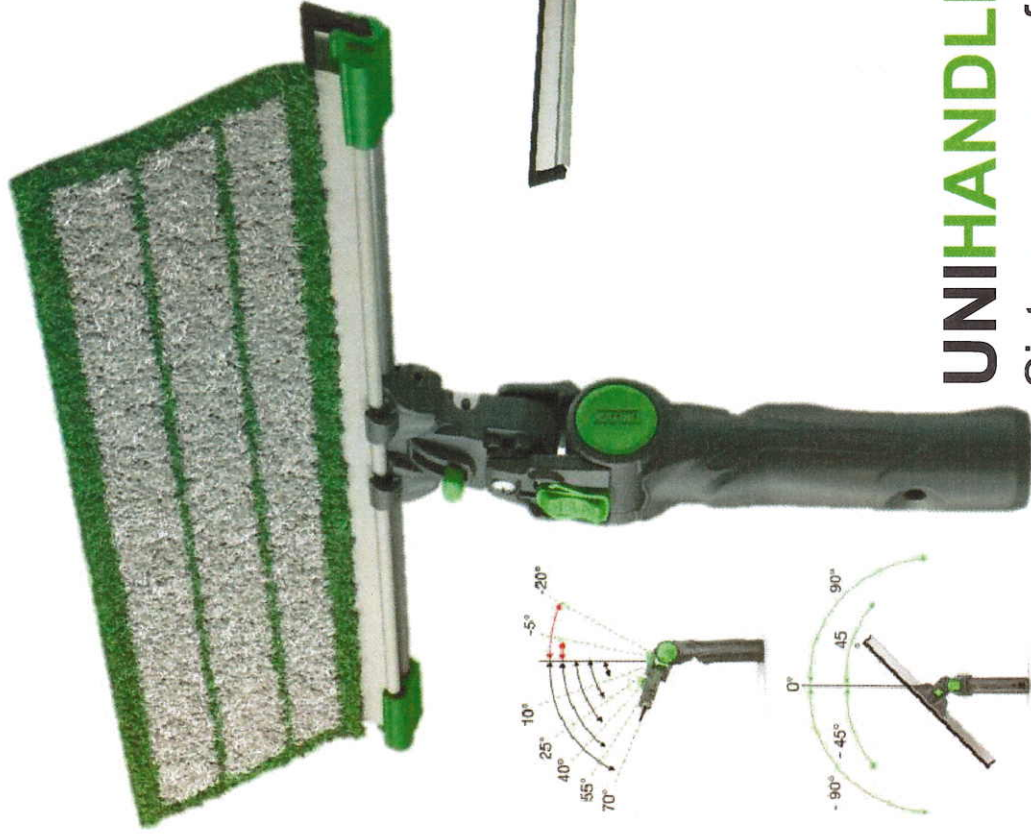

PULEX™ UN PASO ADELANTE

UNIHANDLE

Sistemas para afrontar los nuevos retos de limpieza

PULEX

Via 11 Settembre, 4 - Ronchi - 35010 Villafranca Padovana (PD) Italy
Tel +39 049 907 0625 - www.ipcworldwide.com