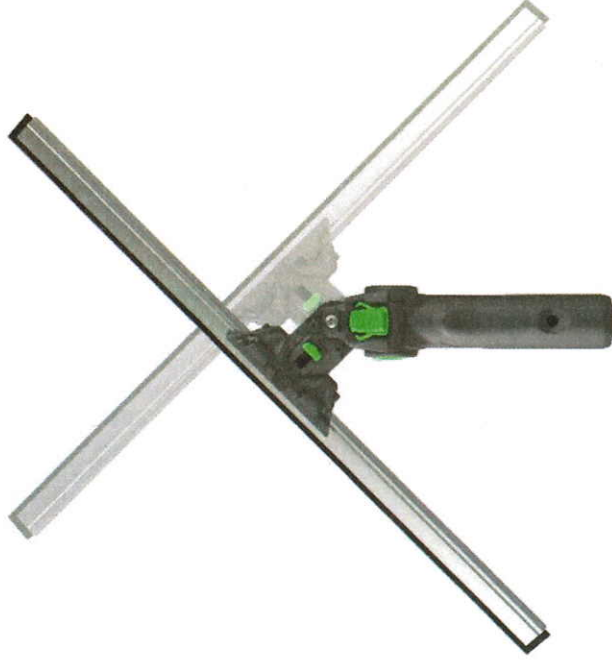

PULEX™ UN PASO ADELANTE

UNIHANDLE

Sistemas para afrontar los nuevos retos de limpieza

PULEX

Via 11 Settembre, 4 - Ronchi - 35010 Villafranca Padovana (PD) Italy
Tel +39 049 907 0625 - www.ipcworldwide.com